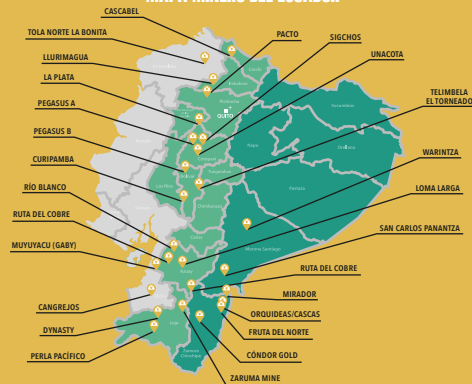

Sectores que participan en EXPOMINAS 2020

- Empresas mineras
- Servicios mineros
- Servicios de mantenimiento
- Construcción minera
- Transporte
- Servicios ambientales
- Lubricantes
- Ingeniería
- Sector industrial
- Equipos, maquinaria
- Suministros y repuestos
- Insumos y servicios especializado

TAMAÑO	INVERSIÓN
Stand de 6,0 x 5,0 m (30m2)	USD 9,000.00 + IVA
Stand de 5,0 x 5,0 m (25m2)	USD 7,500.00 + IVA
Stand de 6,0 x 4,0 m (24m2)	USD 7,200.00 + IVA
Stand de 6,0 x 3,0 m (18m2)	USD 5,400.00 + IVA
Stand de 4,0 x 4,0 m (16m2)	USD 4,800.00 + IVA
Stand de 4,0 x 3,0 m (12m2)	USD 3,600.00 + IVA
Stand de 3,0 x 3,0 m (9,0m2)	USD 2,700.00 + IVA
Stand de 3,0 x 2,0 m (6,m2)	USD 1,800.00 + IVA

STAND INCLUDE:

- Divisiones modulares
- Instalación eléctrica
- Pases permanentes para expositores
- Invitaciones para el ingreso a la feria
- Invitaciones al cóctel de Inauguración Oficial y demás actos sociales
- Inclusión del perfil de su empresa en el Catálogo Oficial de la feria
- Entrega de Reconocimiento de participación al expositor

El logotipo constará como EXPOSITOR de la feria en:
Agenda de conferencias
Sitio web de Hj Beddach, con un link a la página web de la empresa expositora
Catálogo oficial de la feria
En la valla publicitaria que se coloca en el interior del recinto ferial

Para más información: (593 2) 332 4835 (593) 9695-33678 doloresron@hjbeddach.com

MAPA MINERO DEL ECUADOR